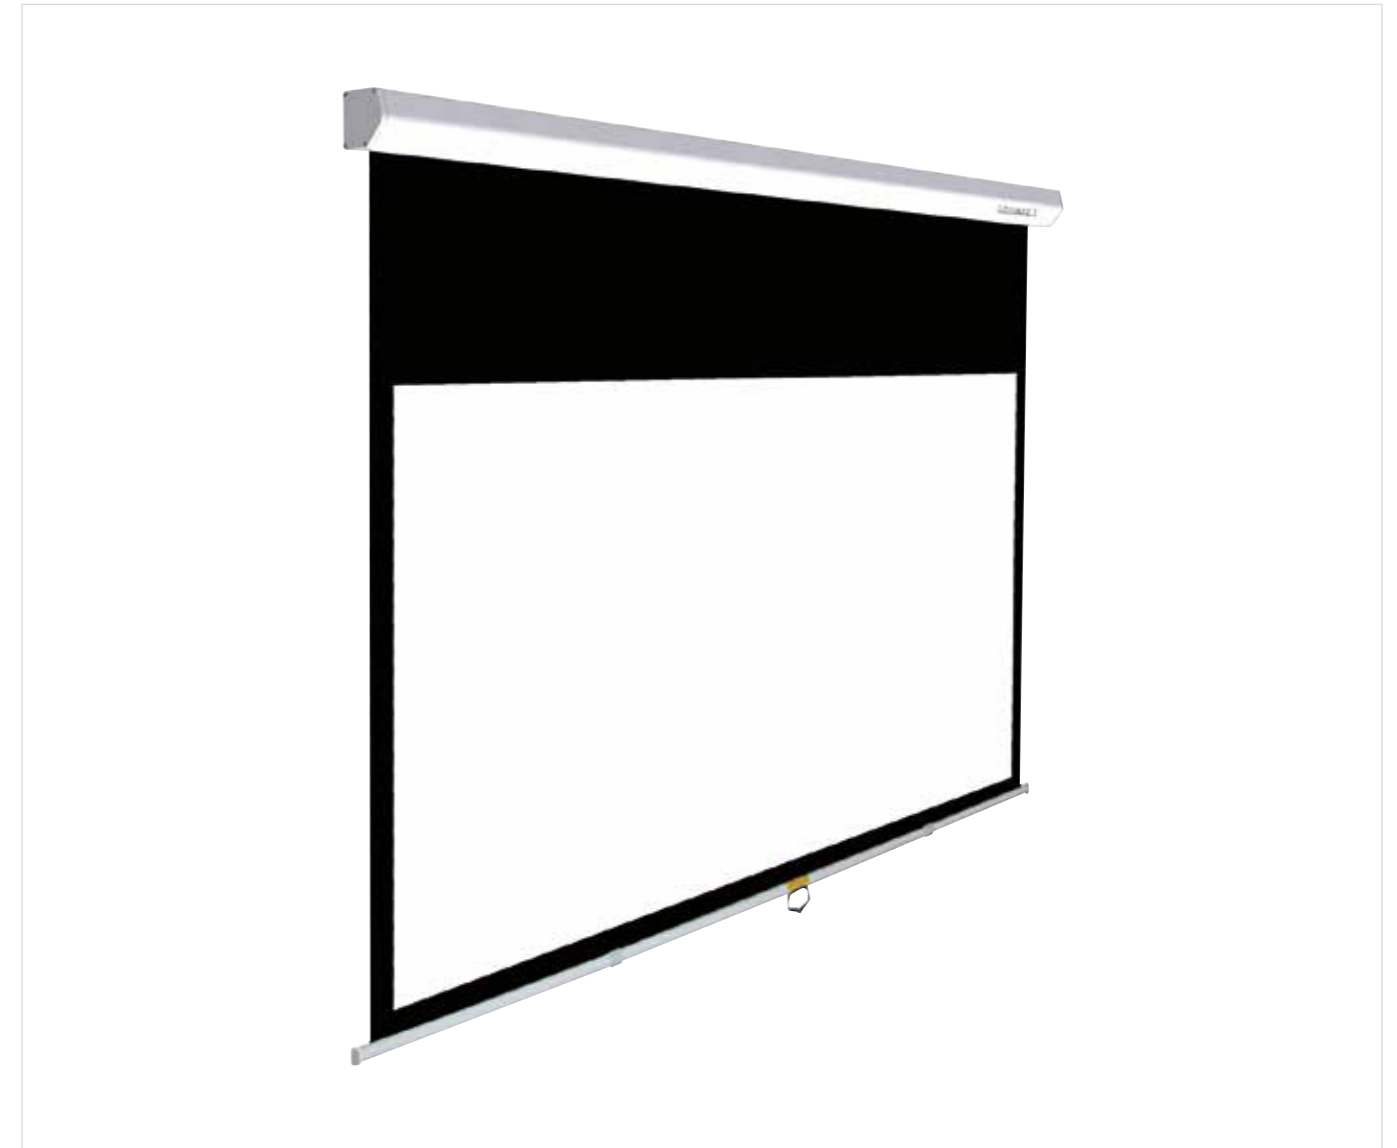

CAPITOL

PREMIUM

ÉCRAN MANUEL

MANUAL SCREEN

Cet écran offre de nombreux atouts : toile traitée pour une image parfaite, bords noirs, extra-drop important en format 16:9 pour un meilleur contraste et un dos occultant pour le placer devant une fenêtre. Pour le refermer, il suffit de le libérer et la toile remonte entièrement tout en douceur grâce à sa technologie avancée SSR. Cette technologie prolonge la durée de vie du produit et permet de bénéficier d'un confort d'utilisation au quotidien.

Le système de fixation, rapide et sûr, s'effectue à l'aide de clips qui permettent un montage au mur ou au plafond. Il est également possible de suspendre l'écran. Les deux accroches variables s'ajustent à vos besoins et offrent une grande latitude de placement des points de support : un plus important pour les installations dans des conditions difficiles.

The best manual screen you'll find today. The Capitol Premium gives you the best available manual screen : treated canvas for a perfect image, black borders, extra-drop for better contrast, a black-out back you can set in front of a window. To roll it back up, you simply have to release it and the canvas raises completely and gently thanks to advanced SSR technology. The quick and safe adherence system allows the user to mount it to the wall or ceiling or to hang it. The installation system allows great flexibility in setting in the support points : this is a serious advantage when installing a screen in rooms of challenging dimensions.

INFORMATIONS

Manuel
Manual

Rétractable
Retractable

Remontée en douceur
Smooth screen rising

Installation rapide
Easy to install

Dos occultant noir
Black-out back fabric

Extra-drop
Extra-drop

Bords noirs
Black borders